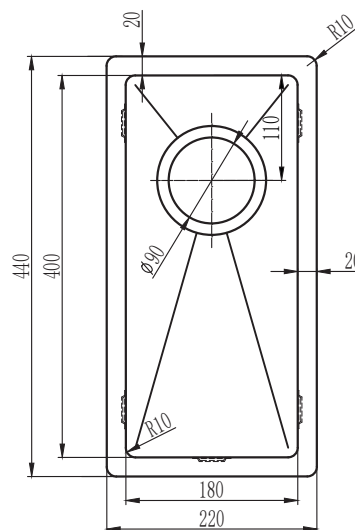

Kubus 180 Soft køkkenvask Udskæringsmål

Varenr.: 10000

VVS-nr.:

Godstykkelse: 1,2 mm

Min. skabsbredde: 300 mm

Fikseringsclips til nedfældning medfølger

LAVABO®

UDSKÆRINGSMÅL Nedfældning
AUSSPARURNG Einbau
CUTOUT Normal installation

UDSKÆRINGSMÅL Planlimning
AUSSPARURNG Flächenbündig
CUTOUT Flush mount